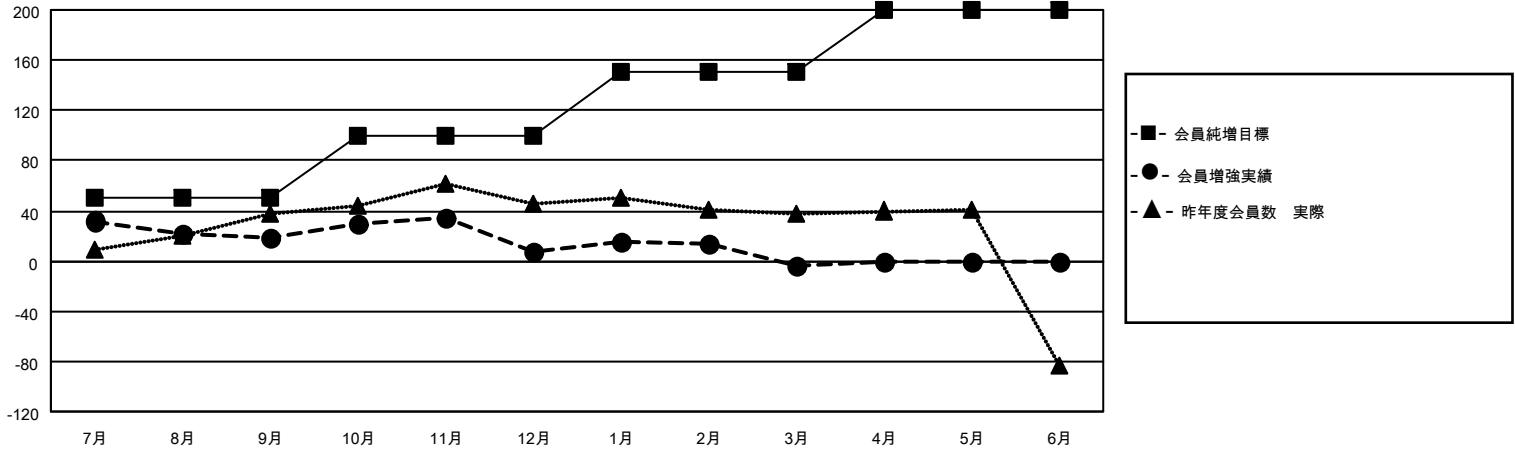

# MONTHLY MEMBERSHIP PROGRESS REPORT

地域 JAPAN

District 336 C

Results as of: 3/31/2022

クラブ			
結果：2021-2022			
四半期	新クラブ目標	新クラブ	解散クラブ
7月/8月/9月	0	0	0
10月/11月/12月	0	0	1
1月/2月/3月	0	0	0
4月/5月/6月	0	0	0

名			
結果：2021-2022			
四半期	会員純増目標	会員増強実績	退会者(転籍を含む)実際
7月/8月/9月	50	74	53
10月/11月/12月	50	37	49
1月/2月/3月	50	24	35
4月/5月/6月	50	0	0

新クラブ目標及び実績累計

会員目標及び実績累計

解散クラブ: 1	43 CLUBS OF 82 一名以上の新会 員を登録	<b>男女別</b>	
退会者		男性	2,465 (82.14%)
物故会員 19	<a href="#">会員累計データを見るには、ここをクリック</a>	女性	536 (17.86%)
クラブ解散 18		NON BINARY	0 (0.00%)
その他 100		PREFER NOT TO ANSWER	0 (0.00%)
合計 137		世帯主/家族会員合計	708
		国際会費半額の家族会員	378